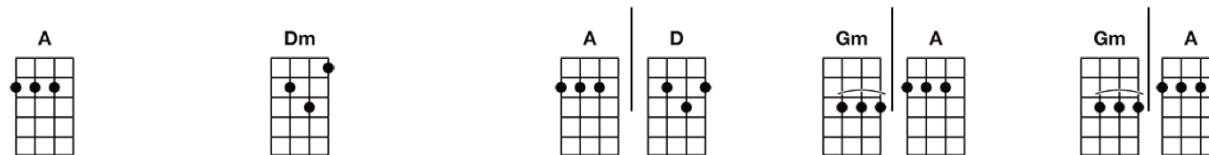

Beethoven Symphony Number 5 * Ukulele version by Bartt ->Get more Bartt's Charts at Bartt.net

Da-da-da-DAH! Da-da-da-DAH!

da-da-da-DUH(STOP!) DUH(STOP!) DAHHH!

Da-da-da-Daaaaah! da-da-da, da-da-da, da-da-da, da-da-da DAH;

da-da-da, da-da-da, da-da-da, da-da-da DAH!

da-da-da-DUH-DUH, da-da-da-DUH-DUH,

(here is the ascending melody part ...)

da-da-da-DUH!, da-da-da-DUH!, da-da-da-DUH!, da-da-da-DUH!

(Play this part very Heavy Metal!)