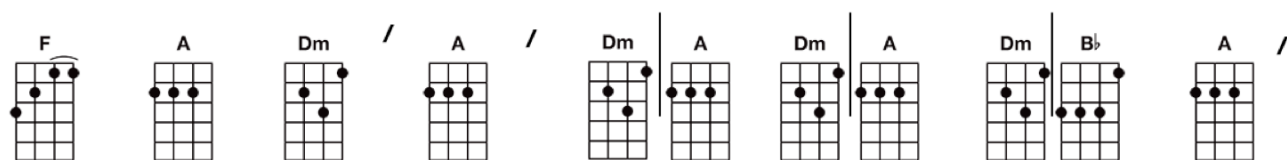

Beethoven Symphony Number 5 * Ukulele version by Bartt ->Get more Bartt's Charts at Bartt.net

Da-da-da-DAH! Da-da-da-DAH!

da-da-da-DUH(STOP!) DUH(STOP!) DAHHH!

Da-da-da-Daaaaah! da-da-da, da-da-da, da-da-da, da-da-da DAH;

da-da-da, da-da-da, da-da-da, da-da-da DAH!

da-da-da-DUH-DUH, da-da-da-DUH-DUH,

(here is the ascending melody part ...)

da-da-da-DUH!, da-da-da-DUH!, da-da-da-DUH!, da-da-da-DUH!

(Play this part very Heavy Metal!)