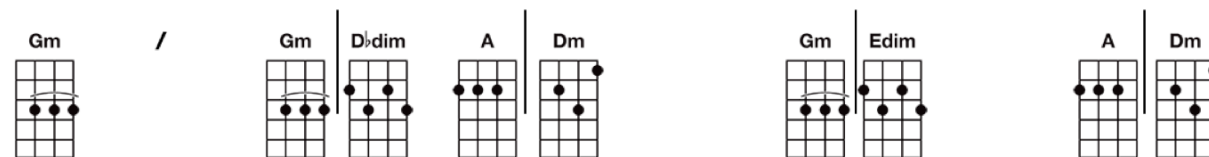

Beethoven Symphony Number 5 * Ukulele version by Bartt ->Get more Bartt's Charts at Bartt.net

Da-da-da-DAH! Da-da-da-DAH!

da-da-da-DUH(STOP!) DUH(STOP!) DAHHH!

Da-da-da-Daaaaah! da-da-da, da-da-da, da-da-da, da-da-da DAH;

da-da-da, da-da-da, da-da-da, da-da-da DAH!

da-da-da-DUH-DUH, da-da-da-DUH-DUH,

(here is the ascending melody part ...)

da-da-da-DUH!, da-da-da-DUH!, da-da-da-DUH!, da-da-da-DUH!

(Play this part very Heavy Metal!)