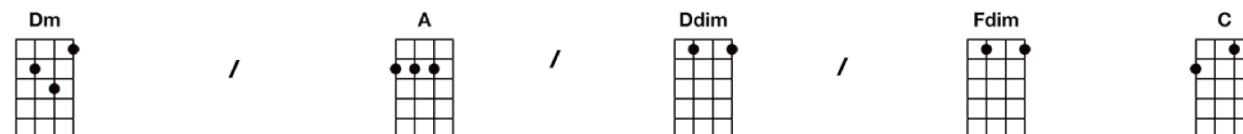

Beethoven Symphony Number 5 * Ukulele version by Bartt ->Get more Bartt's Charts at Bartt.net

Da-da-da-DAH! Da-da-da-DAH!

da-da-da-DUH(STOP!) DUH(STOP!) DAHHH!

Da-da-da-Daaaaah! da-da-da, da-da-da, da-da-da, da-da-da DAH;

da-da-da, da-da-da, da-da-da, da-da-da DAH!

da-da-da-DUH-DUH, da-da-da-DUH-DUH,

(here is the ascending melody part ...)

da-da-da-DUH!, da-da-da-DUH!, da-da-da-DUH!, da-da-da-DUH!

(Play this part very Heavy Metal!)