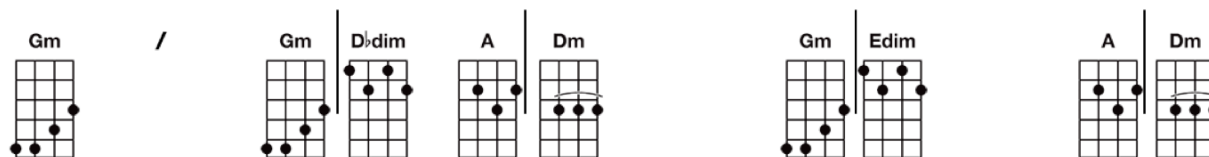

Beethoven Symphony Number 5 * Ukulele version by Bartt ->Get more Bartt's Charts at Bartt.net

Da-da-da-DAH! Da-da-da-DAH!

da-da-da-DUH(STOP!) DUH(STOP!) DAHHH!

Da-da-da-Daaaaah! da-da-da, da-da-da, da-da-da, da-da-da DAH;

da-da-da, da-da-da, da-da-da, da-da-da DAH!

da-da-da-DUH-DUH, da-da-da-DUH-DUH,

(here is the ascending melody part ...)

da-da-da-DUH!, da-da-da-DUH!, da-da-da-DUH!, da-da-da-DUH!

(Play this part very Heavy Metal!)