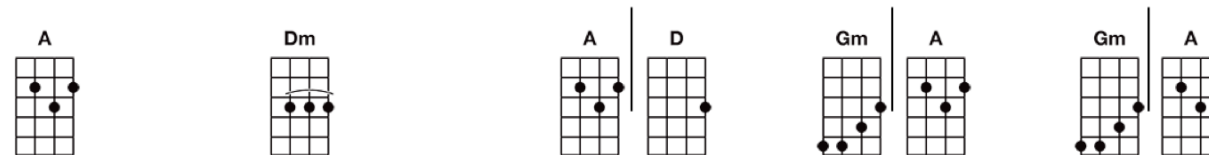

Beethoven Symphony Number 5 * Ukulele version by Bartt ->Get more Bartt's Charts at Bartt.net

Da-da-da-DAH! Da-da-da-DAH!

da-da-da-DUH(STOP!) DUH(STOP!) DAHHH!

Da-da-da-Daaaaah! da-da-da, da-da-da, da-da-da, da-da-da DAH;

da-da-da, da-da-da, da-da-da, da-da-da DAH!

da-da-da-DUH-DUH, da-da-da-DUH-DUH,

(here is the ascending melody part ...)

da-da-da-DUH!, da-da-da-DUH!, da-da-da-DUH!, da-da-da-DUH!

(Play this part very Heavy Metal!)