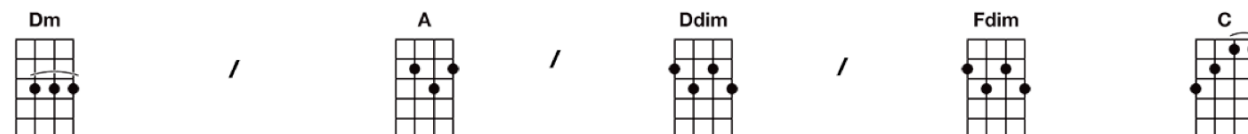

Beethoven Symphony Number 5 * Ukulele version by Bartt ->Get more Bartt's Charts at Bartt.net

Da-da-da-DAH! Da-da-da-DAH!

da-da-da-DUH(STOP!) DUH(STOP!) DAHHH!

Da-da-da-Daaaaah! da-da-da, da-da-da, da-da-da, da-da-da DAH;

da-da-da, da-da-da, da-da-da, da-da-da DAH!

da-da-da-DUH-DUH, da-da-da-DUH-DUH,

(here is the ascending melody part ...)

da-da-da-DUH!, da-da-da-DUH!, da-da-da-DUH!, da-da-da-DUH!

(Play this part very Heavy Metal!)