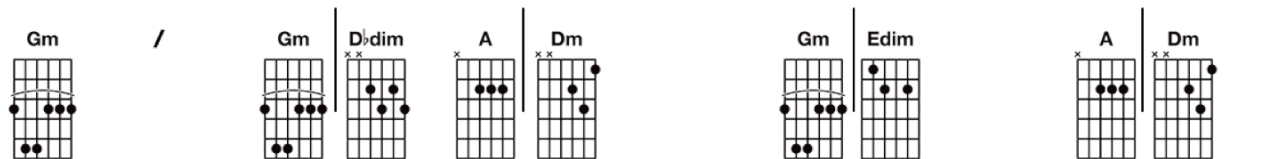

Beethoven Symphony Number 5 * Ukulele version by Bartt ->Get more Bartt's Charts at Bartt.net

Da-da-da-DAH! Da-da-da-DAH!

da-da-da-DUH(STOP!) DUH(STOP!) DAHHH!

Da-da-da-Daaaaah! da-da-da, da-da-da, da-da-da, da-da-da DAH;

da-da-da, da-da-da, da-da-da, da-da-da DAH!

da-da-da-DUH-DUH, da-da-da-DUH-DUH,

(here is the ascending melody part ...)

da-da-da-DUH!, da-da-da-DUH!, da-da-da-DUH!, da-da-da-DUH!

(Play this part very Heavy Metal!)