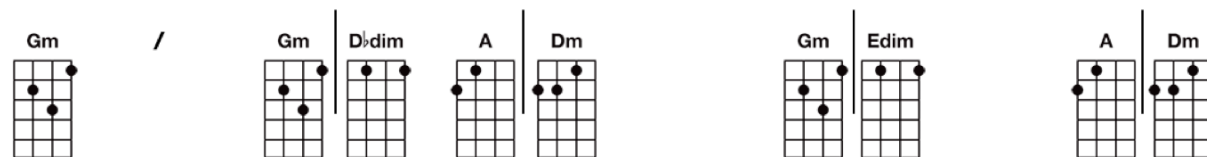

Beethoven Symphony Number 5 * Ukulele version by Bartt ->Get more Bartt's Charts at Bartt.net

Da-da-da-DAH! Da-da-da-DAH!

da-da-da-DUH(STOP!) DUH(STOP!) DAHHH!

Da-da-da-Daaaaah! da-da-da, da-da-da, da-da-da, da-da-da DAH;

da-da-da, da-da-da, da-da-da, da-da-da DAH!

da-da-da-DUH-DUH, da-da-da-DUH-DUH,

(here is the ascending melody part ...)

da-da-da-DUH!, da-da-da-DUH!, da-da-da-DUH!, da-da-da-DUH!

(Play this part very Heavy Metal!)