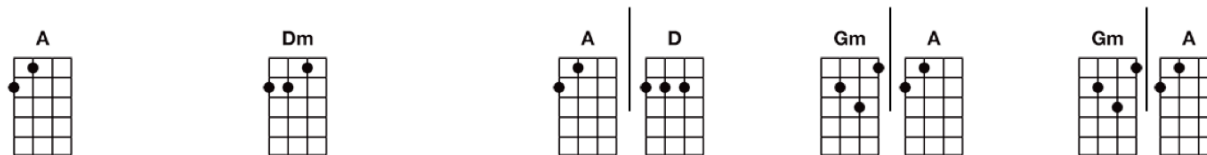

Beethoven Symphony Number 5 * Ukulele version by Bartt ->Get more Bartt's Charts at Bartt.net

Da-da-da-DAH! Da-da-da-DAH!

da-da-da-DUH(STOP!) DUH(STOP!) DAHHH!

Da-da-da-Daaaaah! da-da-da, da-da-da, da-da-da, da-da-da DAH;

da-da-da, da-da-da, da-da-da, da-da-da DAH!

da-da-da-DUH-DUH, da-da-da-DUH-DUH,

(here is the ascending melody part ...)

da-da-da-DUH!, da-da-da-DUH!, da-da-da-DUH!, da-da-da-DUH!

(Play this part very Heavy Metal!)